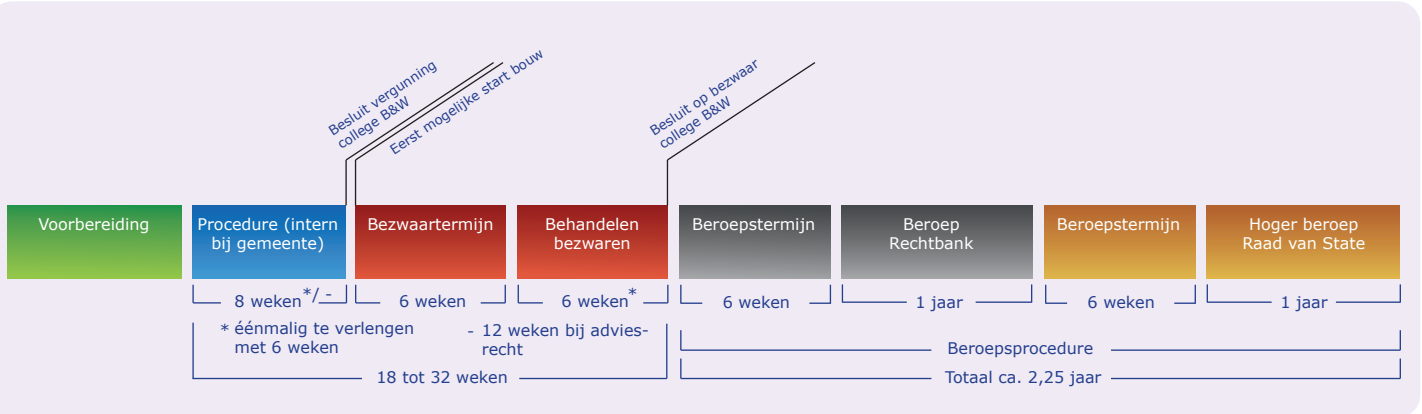

Wijziging omgevingsplan

Omgevingsvergunning regulier (standaard van toepassing)

Omgevingsvergunning uitgebreid (van toepassing in aangewezen gevallen)

Coördinatiegeling